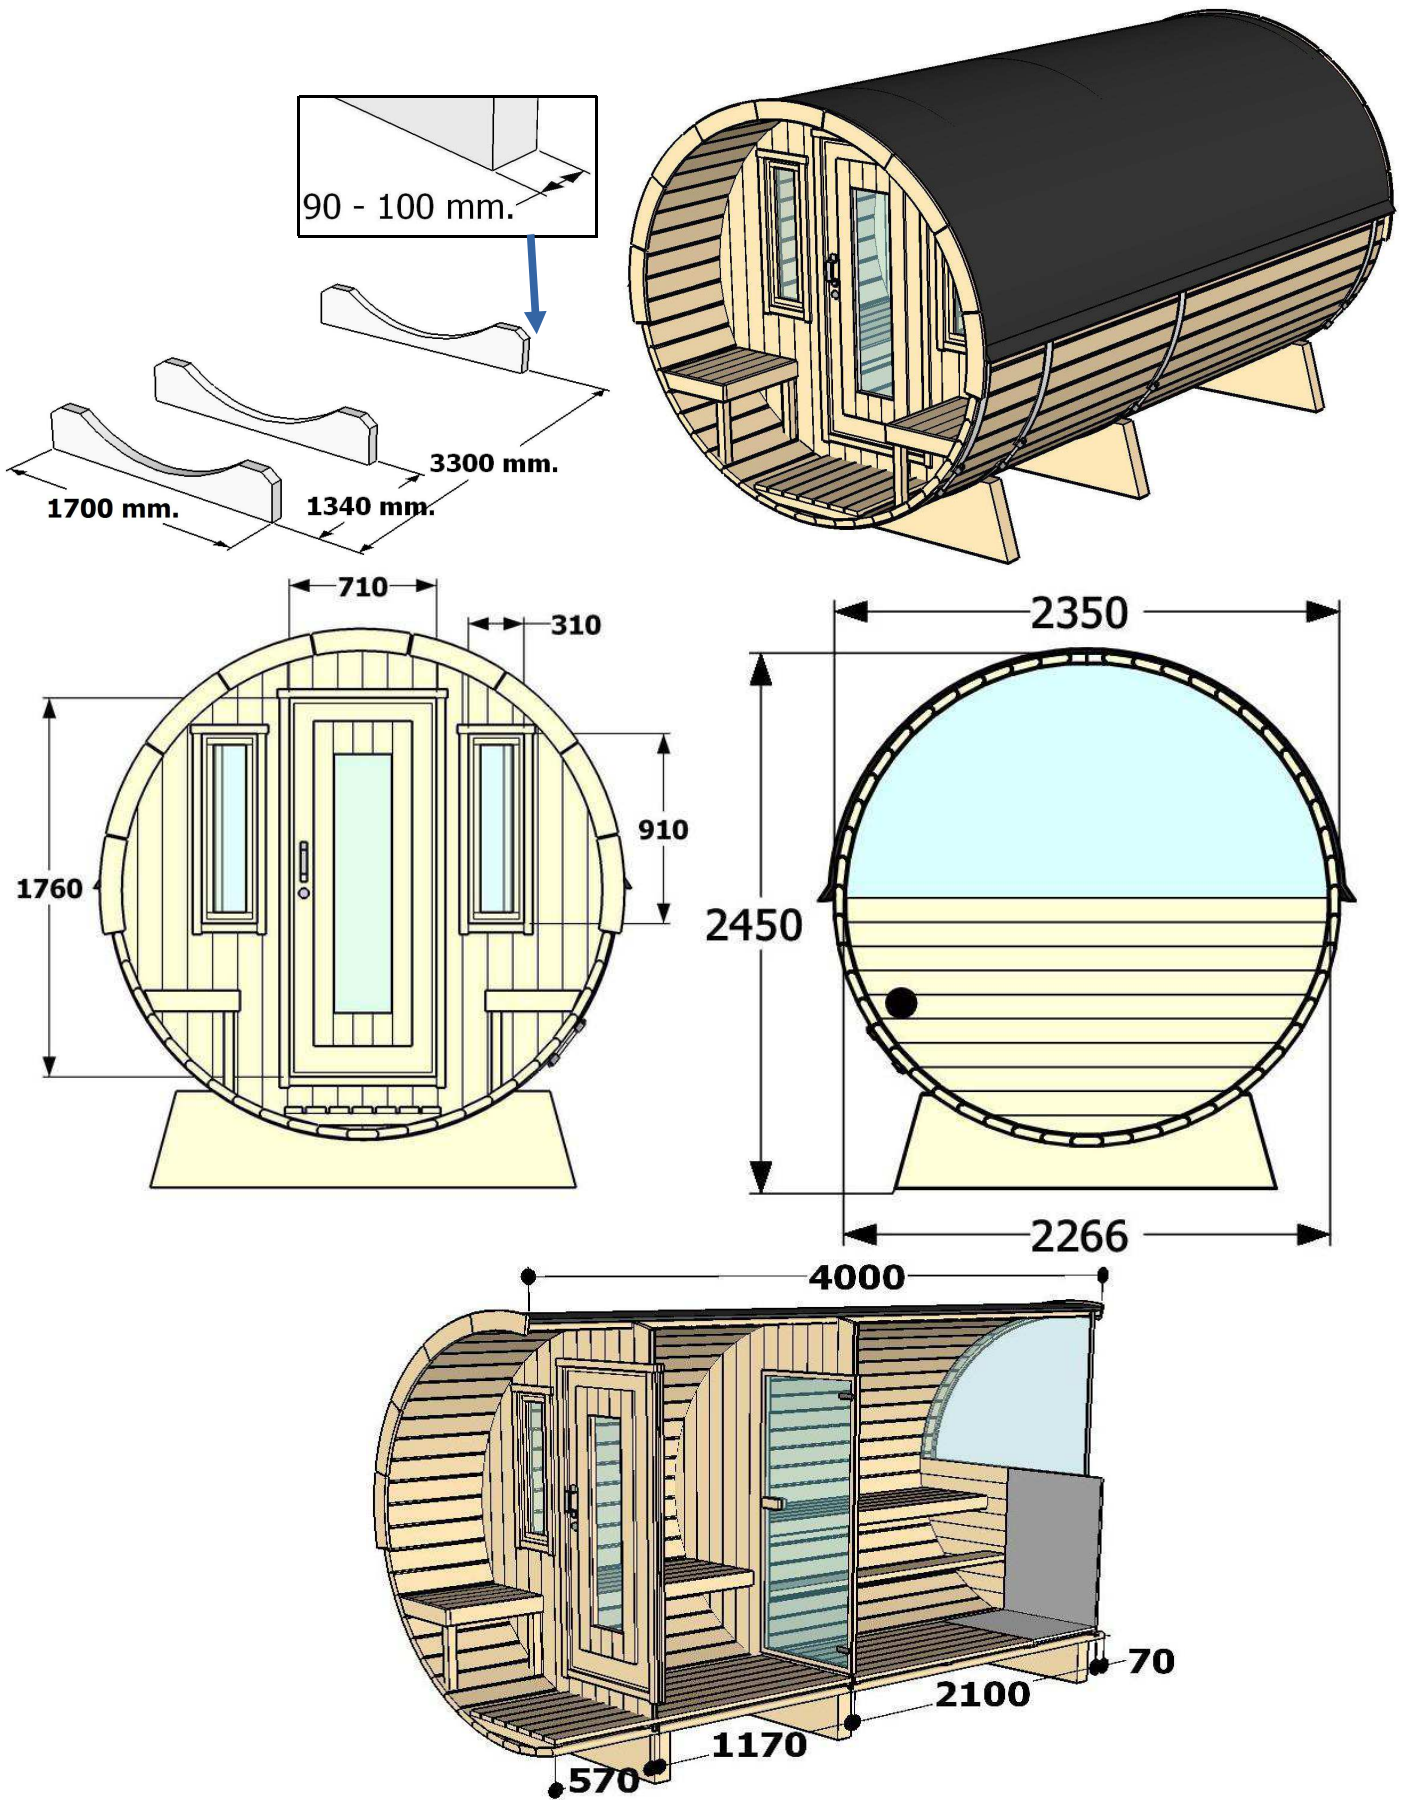

SAUNA 400 D235

(LxBxH) 400 x 135 x 120 cm.

1120 kg.