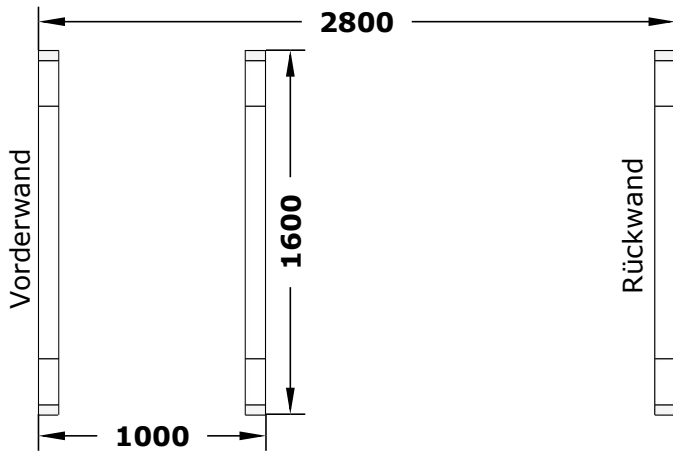

Sauna 330, Ø200

(LxBxH) 335x120x120 cm.

960 kg. **kg**