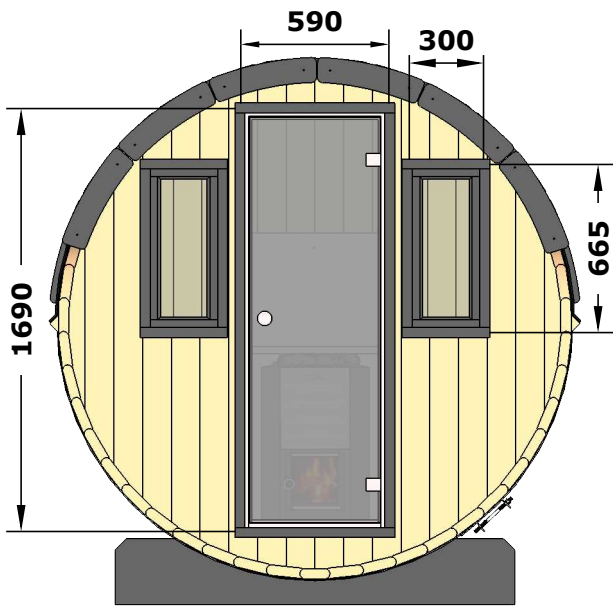

Sauna 330, Ø200

(LxBxH) 335x120x120 cm.

960 kg. **kg**