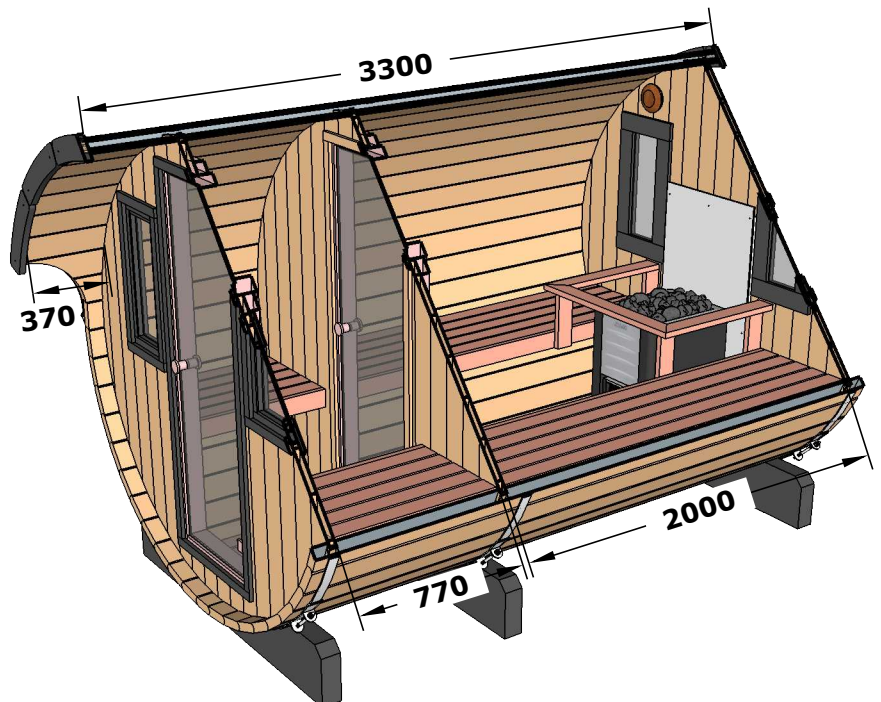

Sauna 330, Ø200

(LxBxH) 335x120x120 cm.

960 kg. **kg**