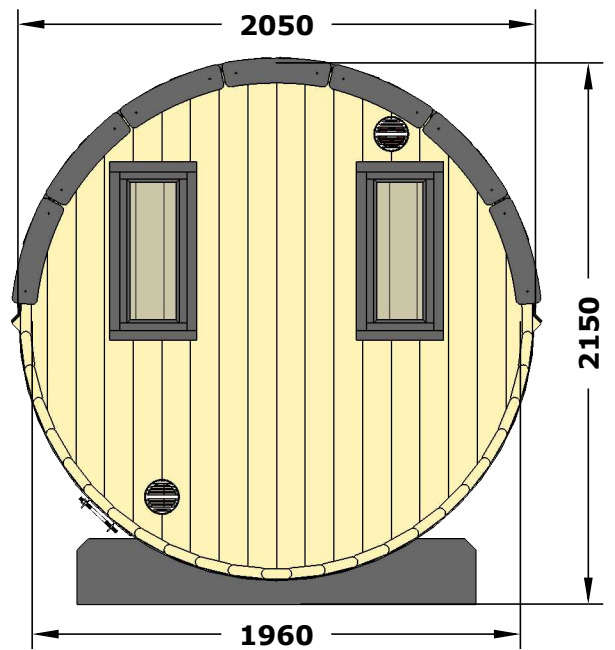

Sauna 330, Ø200

(LxBxH) 335x120x120 cm.

960 kg. **kg**