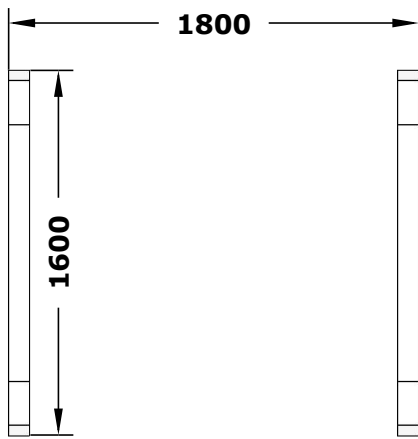

Barrel Sauna 220, Ø200

(LxBxH) 225x120x120 cm.

680 kg.