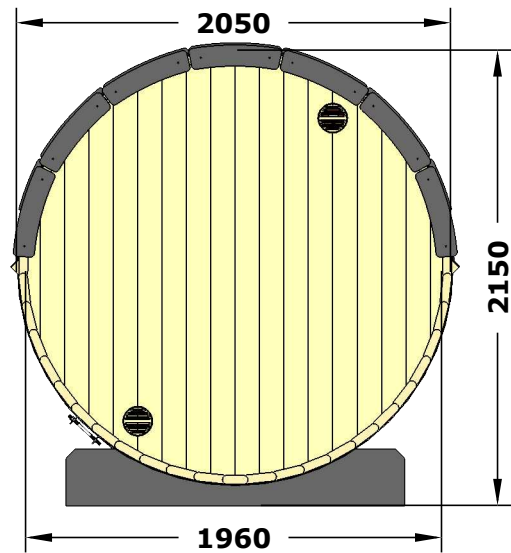

Barrel Sauna 220, Ø200

(LxBxH) 225x120x120 cm.

680 kg.