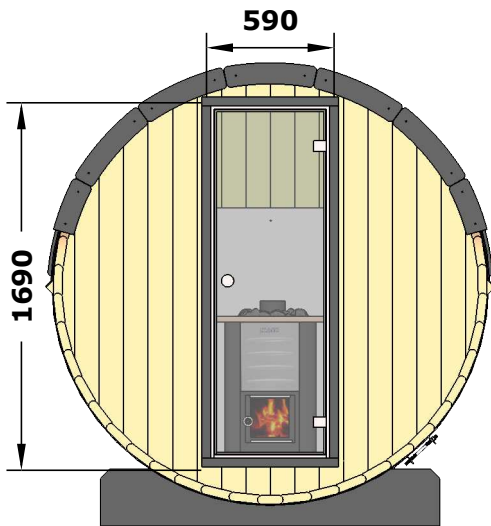

Barrel Sauna 220, Ø200

(LxBxH) 225x120x120 cm.

680 kg.