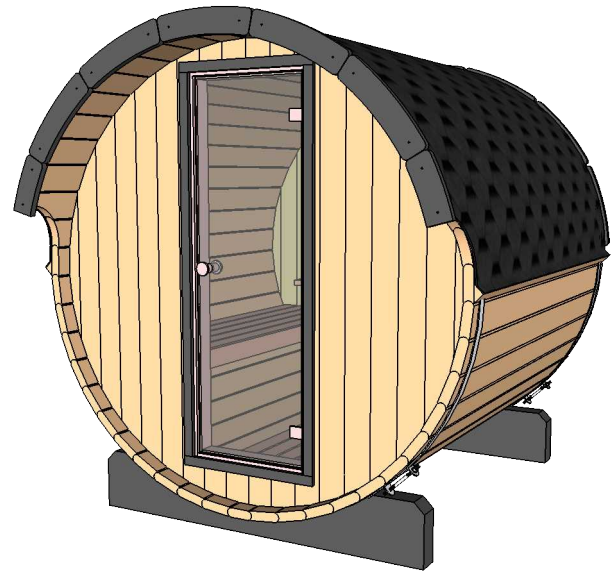

Barrel Sauna 220, Ø200

(LxBxH) 225x120x120 cm.

680 kg.