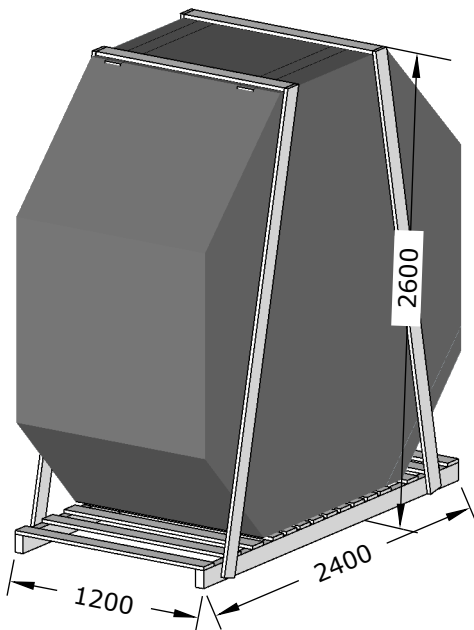

HotTube DeLux XL 240

390 kg.