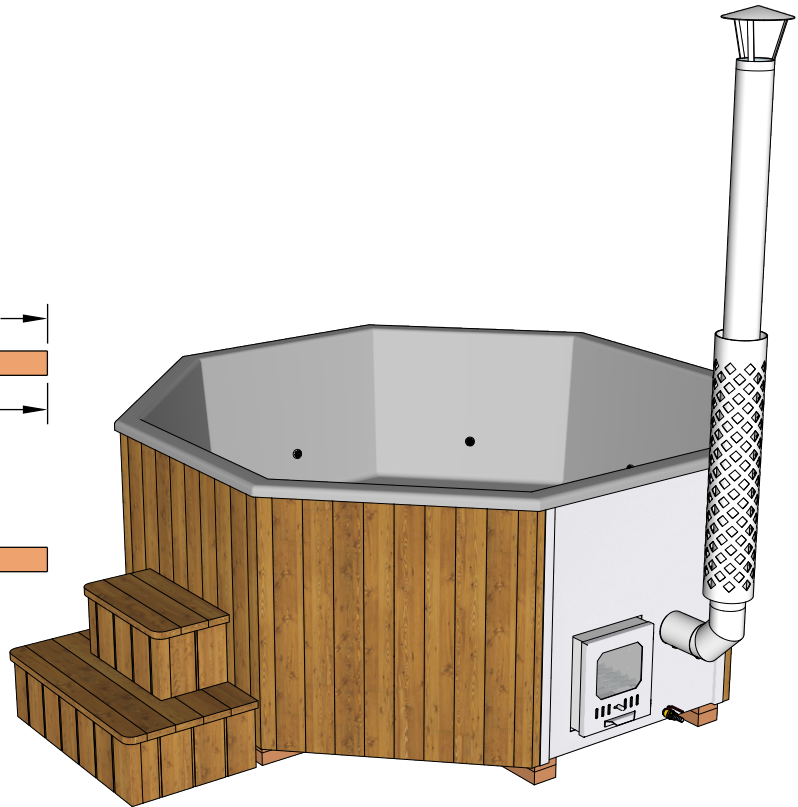

HotTube DeLux XL 240

390 kg.