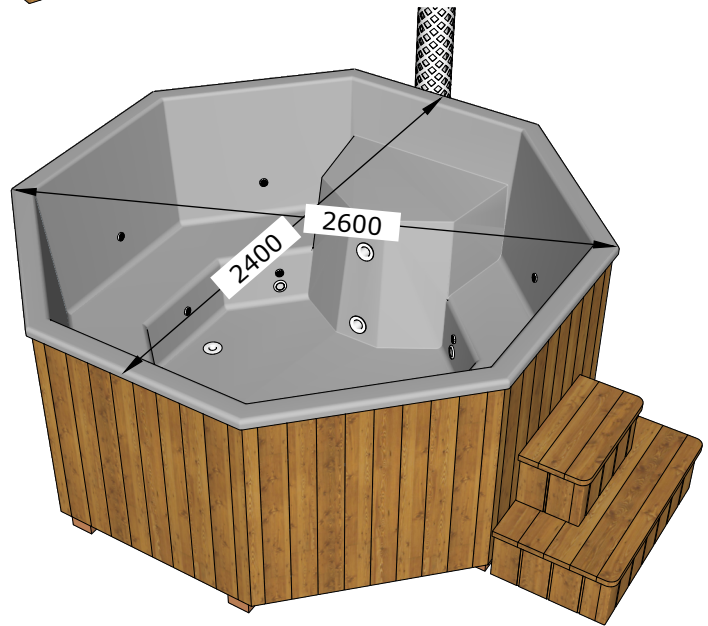

HotTube DeLux XL 240

390 kg.