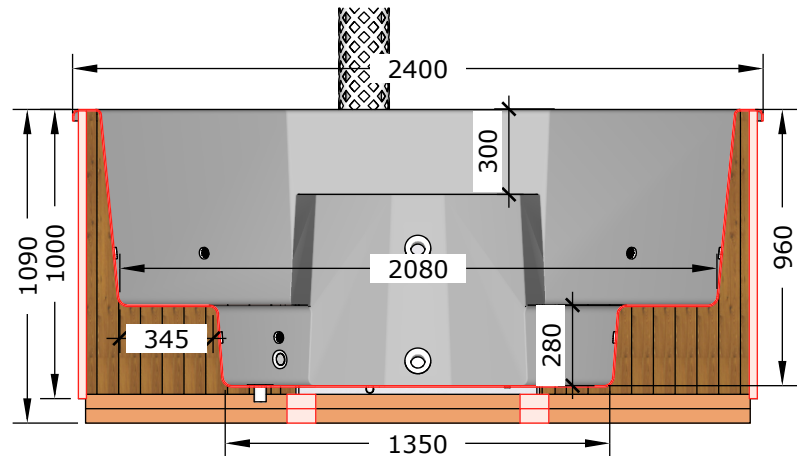

HotTube DeLux XL 240

390 kg.