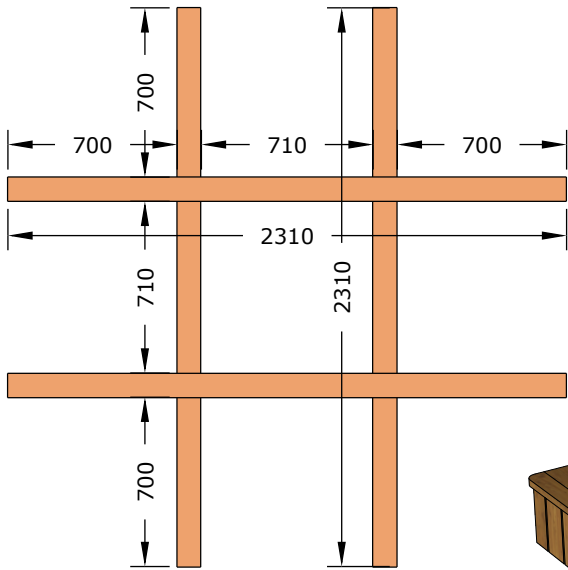

HotTube DeLux XL 240

390 kg.