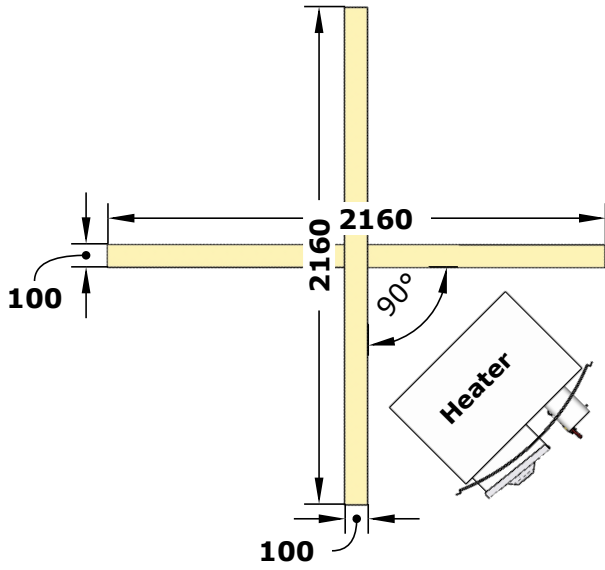

Hot tube DeLux Ø226

Water volume 1,65 m³

Serial No. _____

330 kg. **kg**