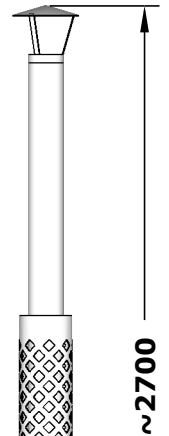

Hot tube DeLux Ø226

Water volume 1,65 m³

Serial No. _____

330 kg. **kg**