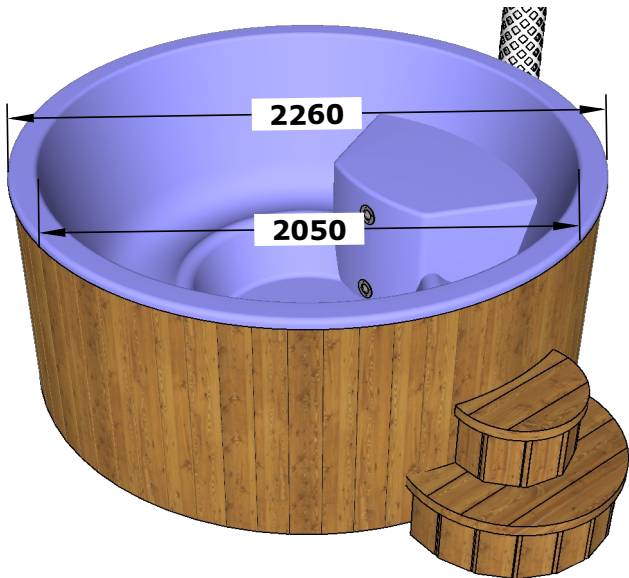

Hot tube DeLux Ø226

Water volume 1,65 m³

Serial No. _____

330 kg. **kg**