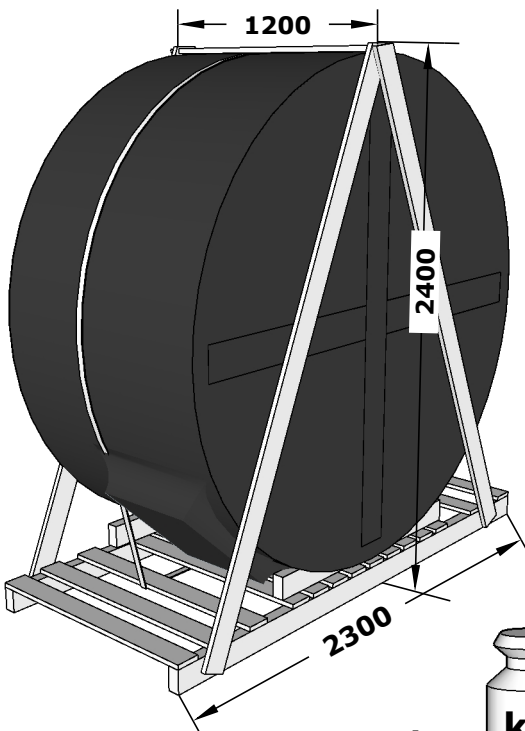

Hot tube DeLux Ø226

Water volume 1,65 m³

Serial No. _____

330 kg. **kg**