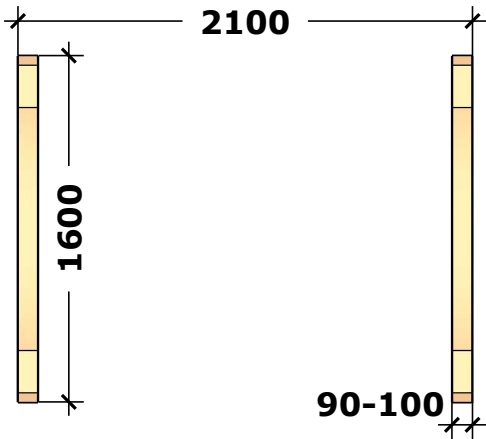

BarrelSauna 280, Ø200

(LxBxH) 285x120x120 cm.

770 kg.