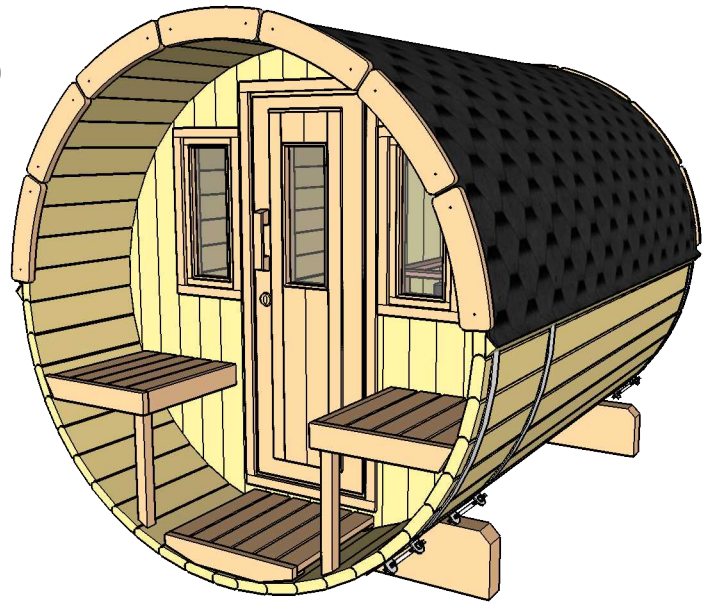

BarrelSauna 280, Ø200

(LxBxH) 285x120x120 cm.

770 kg.