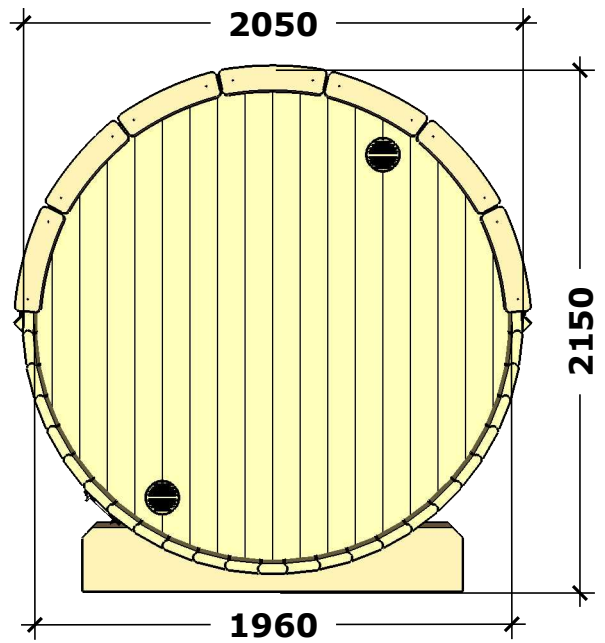

BarrelSauna 280, Ø200

(LxBxH) 285x120x120 cm.

770 kg.