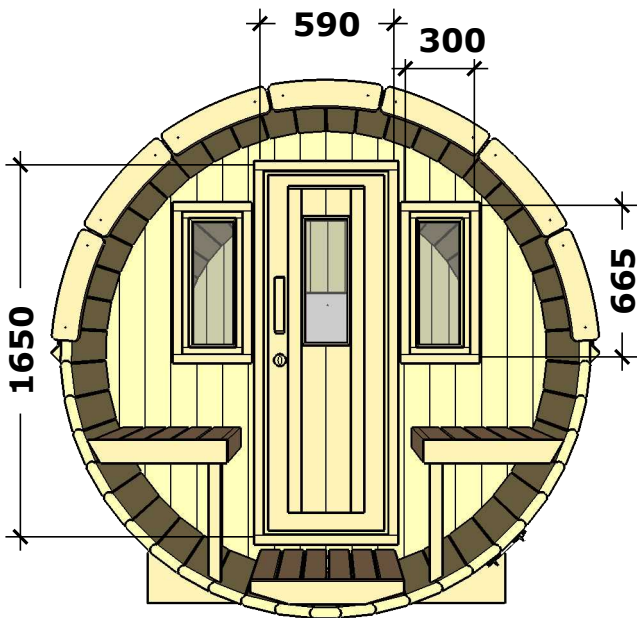

BarrelSauna 280, Ø200

(LxBxH) 285x120x120 cm.

770 kg.